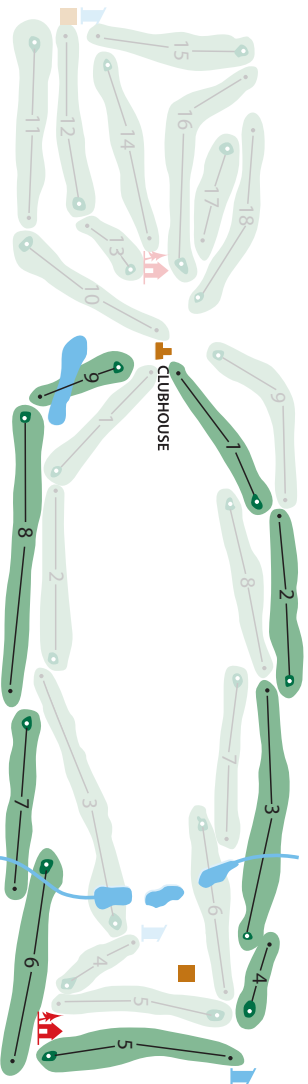

Cleveland Metroparks

Seneca

SENECA

975 Valley Parkway | Broadview Heights | 440-526-0043
 clevelandmetroparks.com/golf

FURNACE RUN COURSE

CHIPPEWA COURSE

BACK A COURSE

Cleveland Metroparks®

For information on events and lessons,
 visit clevelandmetroparks.com/golf
 or follow us on   

FAIRWAY DISTANCES ARE MEASURED TO CENTER OF GREEN Red / 100 yards Blue / 150 yards Yellow / 250 yards	HOLE LOCATIONS Red / Front White / Middle Blue / Back
	KEY  Drinking water  Restroom  Shelter

FURNACE RUN BACK A	Yards
Purple	NA
Black	6446
Gold	6120
White	5565
Orange	2630

START TIME :													START TIME :													START TIME :												
Time - Par	:15	:30	:47	1:00	1:15	1:30	1:45	2:03	2:15				Time - Par	:15	:30	:47	1:00	1:15	1:30	1:45	2:03	2:15				Time - Par	:15	:30	:46	:58	1:13	1:28	1:46	1:59	2:15			
Hole	1	2	3	4	5	6	7	8	9	TOT	HCP	NET	Hole	1	2	3	4	5	6	7	8	9	TOT	HCP	NET	Hole	10	11	12	13	14	15	16	17	18	TOT	HCP	NET
Purple	345	368	508	154	464	444	437	603	213	3536			Purple	300	364	613	196	390	354	450	411	360	3438			Purple												
Black	337	316	500	149	423	435	408	594	189	3351			Black	290	349	571	185	370	322	384	378	351	3200			Black	338	402	382	140	407	335	483	210	398	3095		
Gold	305	297	467	128	393	401	397	555	170	3113			Gold	233	304	555	171	355	293	373	368	326	2978			Gold	326	395	373	126	397	326	474	201	389	3007		
White	296	248	449	122	358	366	343	543	157	2882			White	223	292	493	157	339	248	338	324	319	2733			White	275	357	334	110	362	280	435	170	360	2683		
Orange (Family)	116	106	123	117	99	127	95	229	122	1134			Orange (Family)	143	131	113	150	90	95	211	90	160	1183			Orange (Family)	180	200	185	76	160	170	275	90	160	1496		
Par	4	4	5	3	4	4	4	5	3	36			Par	4	4	5	3	4	4	4	4	4	36			Par	4	4	4	3	4	4	5	3	4	35		
Handicap	8	6	3	9	7	1	5	2	4				Handicap	9	6	1	8	4	3	5	7	2				Handicap	7	4	5	9	1	6	8	2	3			
FURNACE RUN													CHIPPEWA													BACK A												