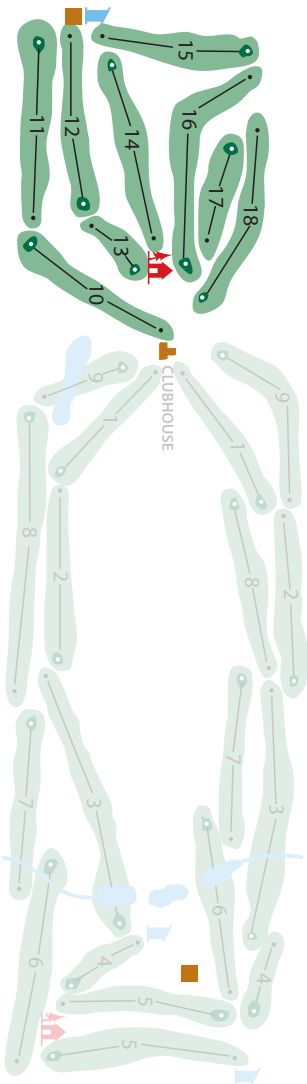

Cleveland Metroparks

Seneca

SENECA

975 Valley Parkway | Broadview Heights | 440-526-0043
 clevelandmetroparks.com/golf

FURNACE RUN COURSE

CHIPPEWA COURSE

BACK A COURSE

Cleveland Metroparks®

For information on events and lessons,
 visit clevelandmetroparks.com/golf
 or follow us on   

FAIRWAY DISTANCES ARE MEASURED TO CENTER OF GREEN Red / 100 yards Blue / 150 yards Yellow / 250 yards	HOLE LOCATIONS Red / Front White / Middle Blue / Back
	KEY  Drinking water  Restroom  Shelter

FURNACE RUN BACK A	Yards
Purple	NA
Black	6446
Gold	6120
White	5565
Orange	2630

START TIME :													START TIME :													START TIME :												
Time - Par	:15	:30	:47	1:00	1:15	1:30	1:45	2:03	2:15				Time - Par	:15	:30	:47	1:00	1:15	1:30	1:45	2:03	2:15				Time - Par	:15	:30	:46	:58	1:13	1:28	1:46	1:59	2:15			
Hole	1	2	3	4	5	6	7	8	9	TOT	HCP	NET	Hole	1	2	3	4	5	6	7	8	9	TOT	HCP	NET	Hole	10	11	12	13	14	15	16	17	18	TOT	HCP	NET
Purple	345	368	508	154	464	444	437	603	213	3536			Purple	300	364	613	196	390	354	450	411	360	3438			Purple												
Black	337	316	500	149	423	435	408	594	189	3351			Black	290	349	571	185	370	322	384	378	351	3200			Black	338	402	382	140	407	335	483	210	398	3095		
Gold	305	297	467	128	393	401	397	555	170	3113			Gold	233	304	555	171	355	293	373	368	326	2978			Gold	326	395	373	126	397	326	474	201	389	3007		
White	296	248	449	122	358	366	343	543	157	2882			White	223	292	493	157	339	248	338	324	319	2733			White	275	357	334	110	362	280	435	170	360	2683		
Orange (Family)	116	106	123	117	99	127	95	229	122	1134			Orange (Family)	143	131	113	150	90	95	211	90	160	1183			Orange (Family)	180	200	185	76	160	170	275	90	160	1496		
Par	4	4	5	3	4	4	4	5	3	36			Par	4	4	5	3	4	4	4	4	4	36			Par	4	4	4	3	4	4	5	3	4	35		
Handicap	8	6	3	9	7	1	5	2	4				Handicap	9	6	1	8	4	3	5	7	2				Handicap	7	4	5	9	1	6	8	2	3			
FURNACE RUN													CHIPPEWA													BACK A												