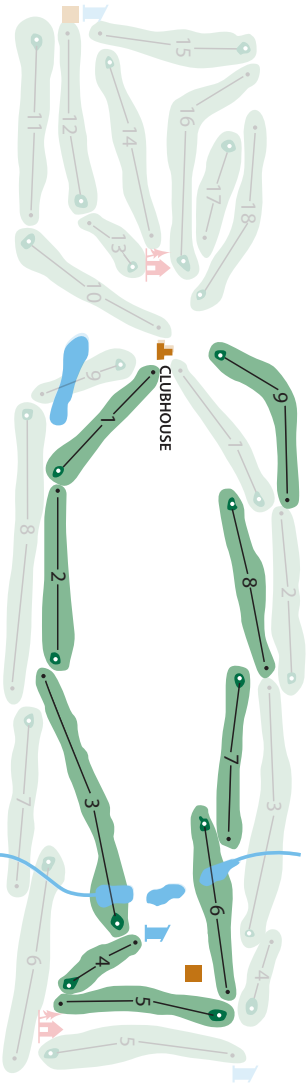

Cleveland Metroparks

Seneca

SENECA

975 Valley Parkway | Broadview Heights | 440-526-0043
 clevelandmetroparks.com/golf

FURNACE RUN COURSE

CHIPPEWA COURSE

BACK A COURSE

Cleveland Metroparks®

For information on events and lessons,
 visit clevelandmetroparks.com/golf
 or follow us on   

FAIRWAY DISTANCES ARE MEASURED TO CENTER OF GREEN Red / 100 yards Blue / 150 yards Yellow / 250 yards	HOLE LOCATIONS Red / Front White / Middle Blue / Back
	KEY  Drinking water  Restroom  Shelter

FURNACE RUN BACK A	Yards
Purple	NA
Black	6446
Gold	6120
White	5565
Orange	2630

START TIME :													START TIME :													START TIME :												
Time - Par	:15	:30	:47	1:00	1:15	1:30	1:45	2:03	2:15				Time - Par	:15	:30	:47	1:00	1:15	1:30	1:45	2:03	2:15				Time - Par	:15	:30	:46	:58	1:13	1:28	1:46	1:59	2:15			
Hole	1	2	3	4	5	6	7	8	9	TOT	HCP	NET	Hole	1	2	3	4	5	6	7	8	9	TOT	HCP	NET	Hole	10	11	12	13	14	15	16	17	18	TOT	HCP	NET
Purple	345	368	508	154	464	444	437	603	213	3536			Purple	300	364	613	196	390	354	450	411	360	3438			Purple												
Black	337	316	500	149	423	435	408	594	189	3351			Black	290	349	571	185	370	322	384	378	351	3200			Black	338	402	382	140	407	335	483	210	398	3095		
Gold	305	297	467	128	393	401	397	555	170	3113			Gold	233	304	555	171	355	293	373	368	326	2978			Gold	326	395	373	126	397	326	474	201	389	3007		
White	296	248	449	122	358	366	343	543	157	2882			White	223	292	493	157	339	248	338	324	319	2733			White	275	357	334	110	362	280	435	170	360	2683		
Orange (Family)	116	106	123	117	99	127	95	229	122	1134			Orange (Family)	143	131	113	150	90	95	211	90	160	1183			Orange (Family)	180	200	185	76	160	170	275	90	160	1496		
Par	4	4	5	3	4	4	4	5	3	36			Par	4	4	5	3	4	4	4	4	4	36			Par	4	4	4	3	4	4	5	3	4	35		
Handicap	8	6	3	9	7	1	5	2	4				Handicap	9	6	1	8	4	3	5	7	2				Handicap	7	4	5	9	1	6	8	2	3			
FURNACE RUN													CHIPPEWA													BACK A												